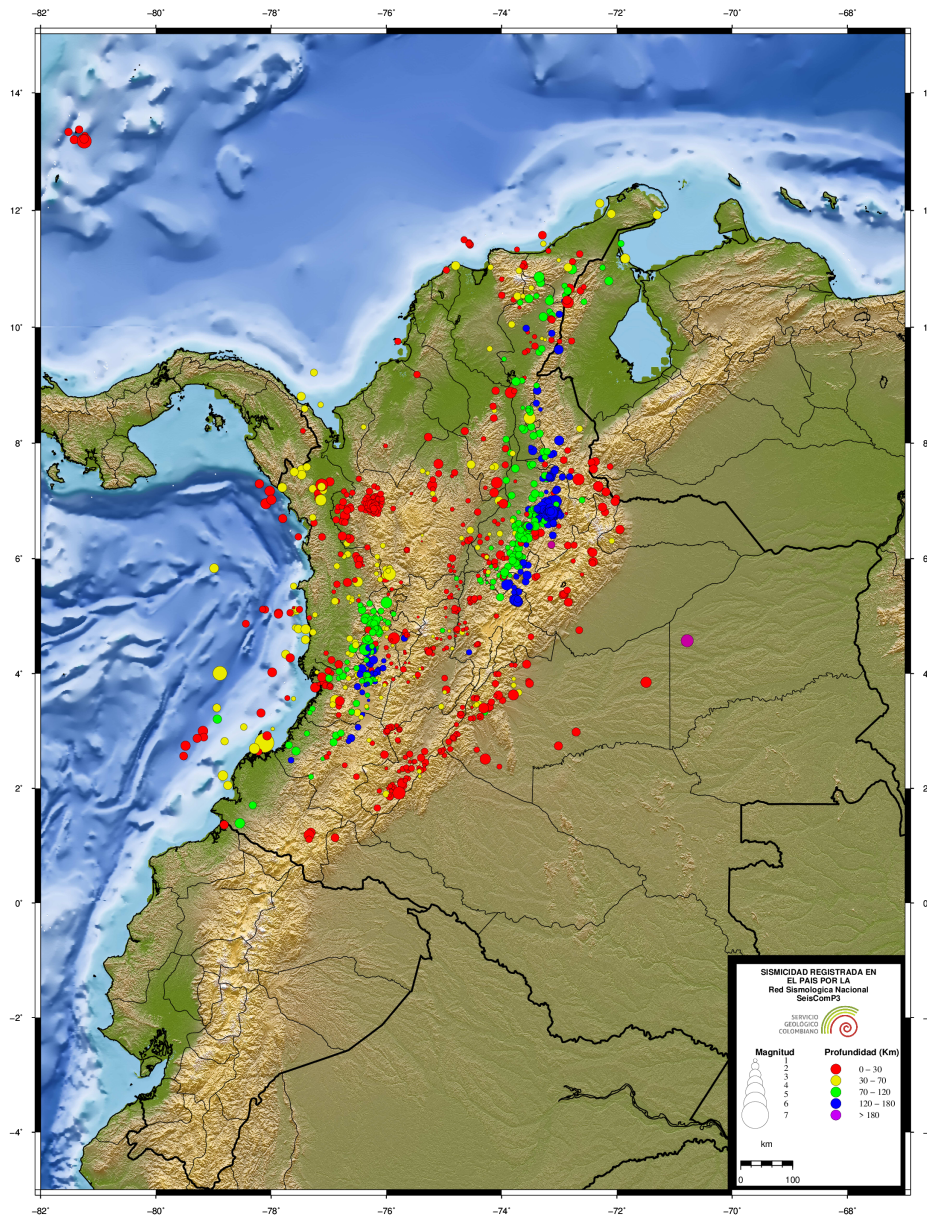

3.4 Mapa de sismicidad mensual agosto de 2019

Figura 3.2: Eventos durante agosto de 2019