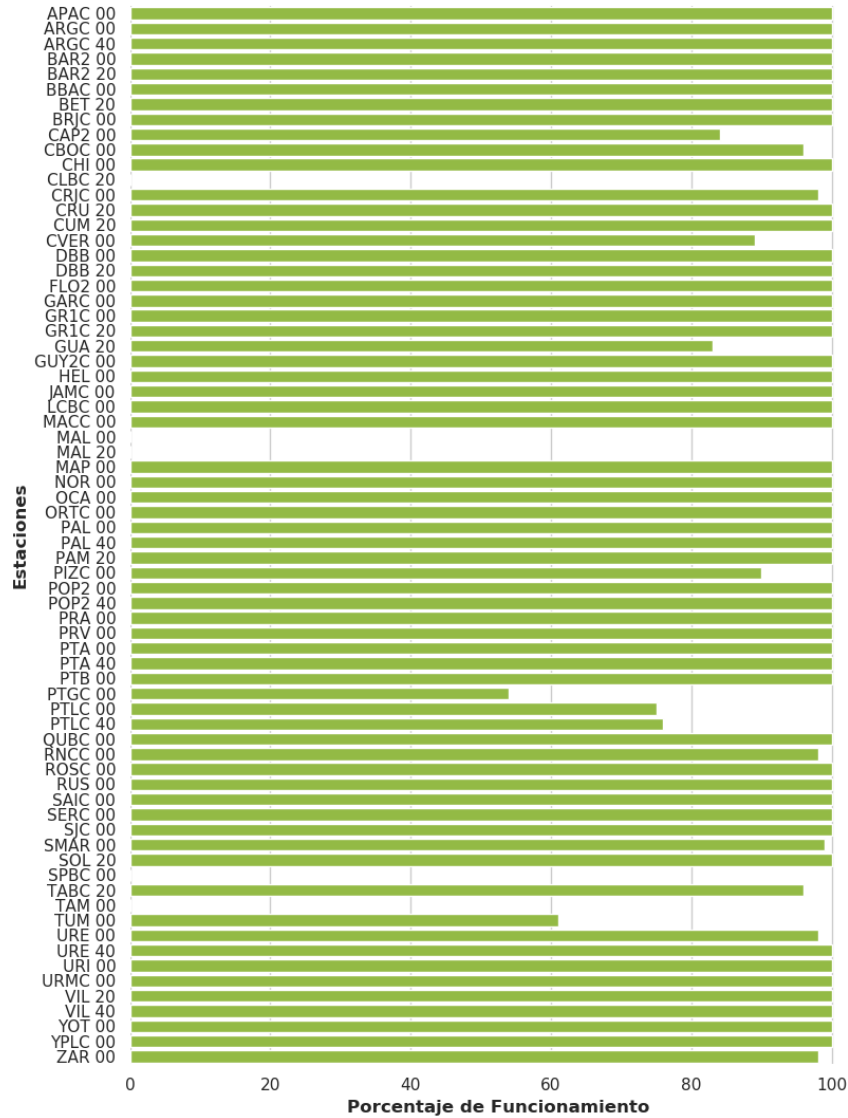

## 2.2 Histograma de funcionamiento de las estaciones

Figura 2.2: El porcentaje de funcionamiento es calculado en términos de la disponibilidad de los datos.